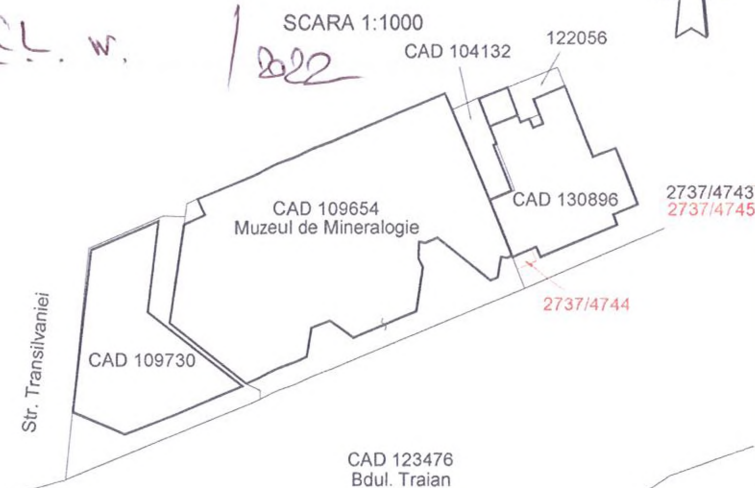

# PLAN DE AMPLASAMENT SI DELIMITARE

al imobilului cuprins in CF nr.: 104479

nr.topo : 2737/4743

Baia Mare

UAT BAIA MARE

INTRAVILAN

NR. CORPURI DE PROPRIETATE 1

*ANEXA 1 la HCL. nr. 1/2022*

SCARA 1:1000

CAD 104132

122056

SCARA 1:2880

SCARA 1:100  
Dupa atribuire nr. cad.

NOTA : P.A.D-ul a fost intocmit pentru emitere HCL

INAINTE DE DEZMEMBRARE				DUPA DEZMEMBRARE				
Nr. C.F.	Nr. TOPO	SUPRAFATA		PROPRIETAR	Nr. TOPO	SUPRAFATA		PROPRIETAR
		Ha	mp			Ha	mp	
104479	2737/4743	128	2920	Statul Român	2737/4744	0	5	Municipiul Baia Mare -domeniul privat
					2737/4745	128	2915	Statul Român
TOTAL		128	2920		TOTAL	128	2920	

DUPA ATRIBUIRE NUMAR CADASTRAL			
Nr. topo. componente.	Supraf. mp.	PROPRIETAR	Nr. CAD.
2737/4744	5	Municipiul Baia Mare -domeniul privat	

ING. CATEGORIA D  
SER. 100-3-F, NR. 1120/2010

10.01.2022