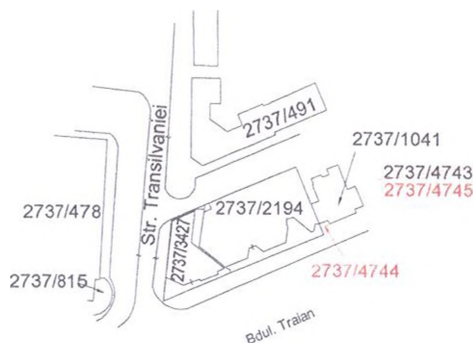

# PLAN DE AMPLASAMENT SI DELIMITARE

al imobilului cuprins in CF nr.: 104479

nr.topo : 2737/4743

Baia Mare

UAT BAIA MARE

INTRAVILAN

NR. CORPURI DE PROPRIETATE 1

*ANEXA 1 la HCL. nr. 1/2022*

SCARA 1:1000

CAD 104132

122056

SCARA 1:2880

SCARA 1:100  
Dupa atribuire nr. cad.

NOTA : P.A.D-ul a fost intocmit pentru emitere HCL

INAINTE DE DEZMEMBRARE				DUPA DEZMEMBRARE				
Nr. C.F.	Nr. TOPO	SUPRAFATA		PROPRIETAR	Nr. TOPO	SUPRAFATA		PROPRIETAR
		Ha	mp			Ha	mp	
104479	2737/4743	128	2920	Statul Român	2737/4744	0	5	Municipiul Baia Mare -domeniul privat
					2737/4745	128	2915	Statul Român
TOTAL		128	2920		TOTAL	128	2920	

DUPA ATRIBUIRE NUMAR CADASTRAL			
Nr. topo. componente.	Supraf. mp.	PROPRIETAR	Nr. CAD.
2737/4744	5	Municipiul Baia Mare -domeniul privat	

ING. CATEGORIA D  
SER. 100-3-F, NR. 1120/2010

10.01.2022